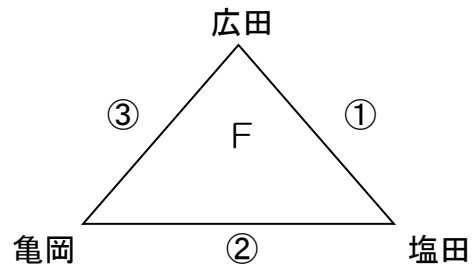

第44回全日本バレーボール小学生大会淡路地区大会 組み合わせ

<女子の部：予選>

【鳥飼小学校】

【志筑小学校】

<男女混合の部：予選>

【都志小学校】

【鮎原小学校】

【審判順】

- 四角形：試合をしている右隣のチーム
- 会場決勝をする場合、敗者2チーム
- 三角形：試合をしていないチーム

〈女子の部：決勝〉

【 小学校】（試合当日会場抽選）

〈男女混合の部：決勝〉

【 小学校】（試合当日会場抽選）

奇数：予選1位、偶数：予選2位

【審判順】

女子：1試合目は次に試合をする2チーム