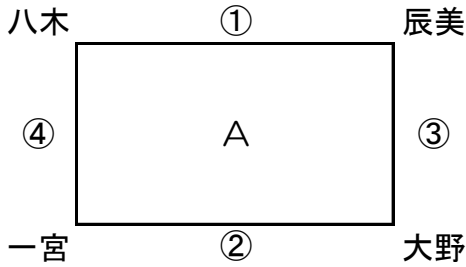

第44回全日本バレーボール小学生大会淡路地区大会 組み合わせ

<女子の部：予選>

【鳥飼小学校】

【志筑小学校】

<男女混合の部：予選>

【都志小学校】

【鮎原小学校】

【審判順】

- 四角形：試合をしている右隣のチーム
- 会場決勝をする場合、敗者2チーム
- 三角形：試合をしていないチーム

〈女子の部：決勝〉

【 小学校】（試合当日会場抽選）

〈男女混合の部：決勝〉

【 小学校】（試合当日会場抽選）

奇数：予選1位、偶数：予選2位

【審判順】

女子：1試合目は次に試合をする2チーム