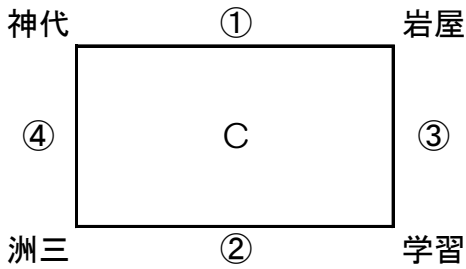

第44回全日本バレーボール小学生大会淡路地区大会 組み合わせ

<女子の部：予選>

【鳥飼小学校】

【志筑小学校】

<男女混合の部：予選>

【都志小学校】

【鮎原小学校】

【審判順】

- 四角形：試合をしている右隣のチーム
- 会場決勝をする場合、敗者2チーム
- 三角形：試合をしていないチーム

〈女子の部：決勝〉

【 小学校】（試合当日会場抽選）

〈男女混合の部：決勝〉

【 小学校】（試合当日会場抽選）

奇数：予選1位、偶数：予選2位

【審判順】

女子：1試合目は次に試合をする2チーム