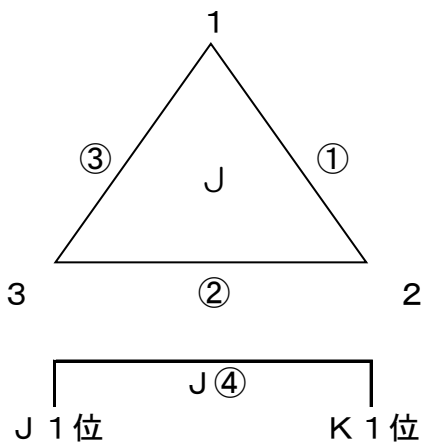

第44回全日本バレーボール小学生大会淡路地区大会 組み合わせ

<女子の部：予選>

【鳥飼小学校】

【志筑小学校】

<男女混合の部：予選>

【都志小学校】

【鮎原小学校】

【審判順】

- 四角形：試合をしている右隣のチーム
- 会場決勝をする場合、敗者2チーム
- 三角形：試合をしていないチーム

〈女子の部：決勝〉

【 小学校】（試合当日会場抽選）

〈男女混合の部：決勝〉

【 小学校】（試合当日会場抽選）

奇数：予選1位、偶数：予選2位

【審判順】

女子：1試合目は次に試合をする2チーム

2試合目以降はそのコートで前試合の敗者チーム

混合：試合をしていないチーム