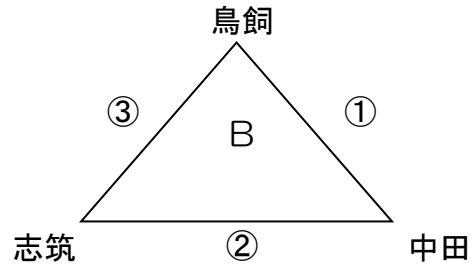

第44回全日本バレーボール小学生大会淡路地区大会 組み合わせ

<女子の部：予選>

【鳥飼小学校】

【志筑小学校】

<男女混合の部：予選>

【都志小学校】

【鮎原小学校】

【審判順】

- 四角形：試合をしている右隣のチーム
- 会場決勝をする場合、敗者2チーム
- 三角形：試合をしていないチーム

〈女子の部：決勝〉

【 小学校】（試合当日会場抽選）

〈男女混合の部：決勝〉

【 小学校】（試合当日会場抽選）

奇数：予選1位、偶数：予選2位

【審判順】

女子：1試合目は次に試合をする2チーム