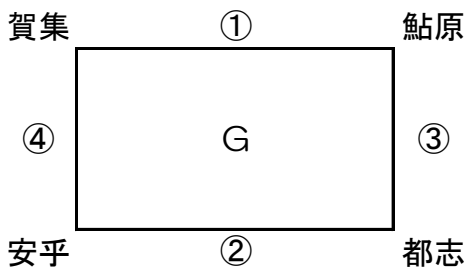

第44回全日本バレーボール小学生大会淡路地区大会 組み合わせ

<女子の部：予選>

【鳥飼小学校】

【志筑小学校】

<男女混合の部：予選>

【都志小学校】

【鮎原小学校】

【審判順】

- 四角形：試合をしている右隣のチーム
- 会場決勝をする場合、敗者2チーム
- 三角形：試合をしていないチーム

〈女子の部：決勝〉

【 小学校】（試合当日会場抽選）

〈男女混合の部：決勝〉

【 小学校】（試合当日会場抽選）

奇数：予選1位、偶数：予選2位

【審判順】

女子：1試合目は次に試合をする2チーム