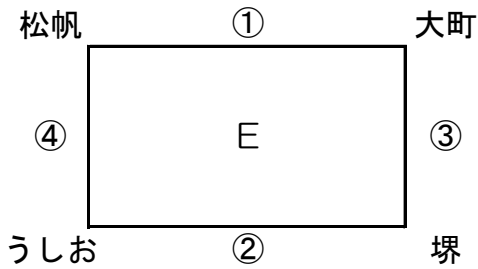

第44回全日本バレーボール小学生大会淡路地区大会 組み合わせ

<女子の部：予選>

【鳥飼小学校】

【志筑小学校】

<男女混合の部：予選>

【都志小学校】

【鮎原小学校】

【審判順】

- 四角形：試合をしている右隣のチーム
- 会場決勝をする場合、敗者2チーム
- 三角形：試合をしていないチーム

〈女子の部：決勝〉

【 小学校】（試合当日会場抽選）

〈男女混合の部：決勝〉

【 小学校】（試合当日会場抽選）

奇数：予選1位、偶数：予選2位

【審判順】

女子：1試合目は次に試合をする2チーム