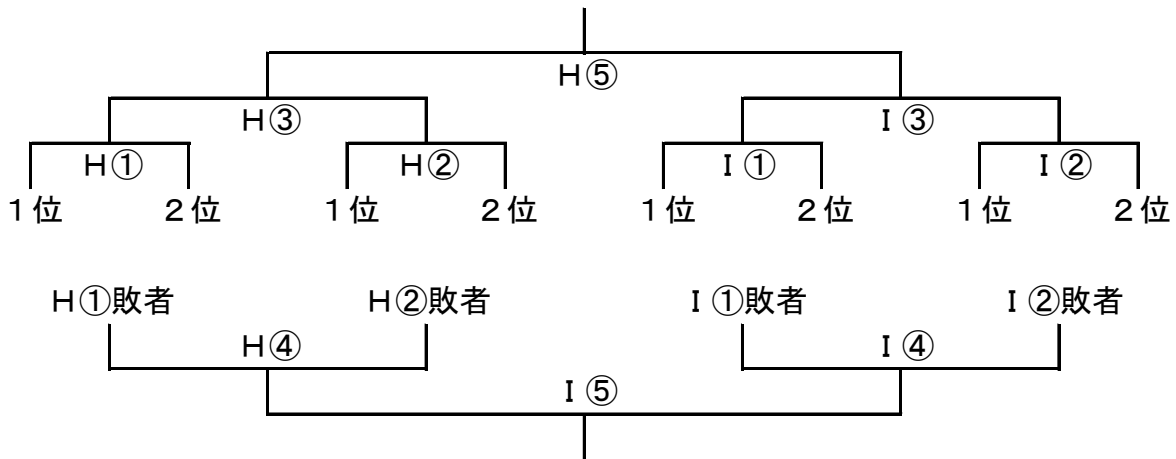

第44回全日本バレーボール小学生大会淡路地区大会 組み合わせ

<女子の部：予選>

【鳥飼小学校】

【志筑小学校】

<男女混合の部：予選>

【都志小学校】

【鮎原小学校】

【審判順】

- 四角形：試合をしている右隣のチーム
- 会場決勝をする場合、敗者2チーム
- 三角形：試合をしていないチーム

〈女子の部：決勝〉

【 小学校】（試合当日会場抽選）

〈男女混合の部：決勝〉

【 小学校】（試合当日会場抽選）

奇数：予選1位、偶数：予選2位

【審判順】

女子：1試合目は次に試合をする2チーム

2試合目以降はそのコートで前試合の敗者チーム

混合：試合をしていないチーム