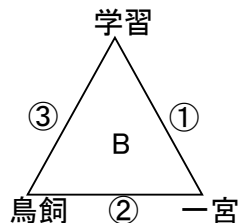

第41回 全日本バレーボール小学生大会淡路地区大会 組み合わせ

〈女子の部〉予選

【志筑小体育館】

【学習小体育館】

勝者は7/25の決勝リーグへ

【石屋小体育館】

【北淡小体育館】

勝者は7/25の決勝リーグへ

【辰美小体育館】

【八木小体育館】

勝者は7/25の決勝リーグへ

〈混合の部〉

【塩田小体育館】

【賀集スポセン体育館】

G1位、G2位とH1位、H2位は7/25へ

〈女子の部〉決勝大会