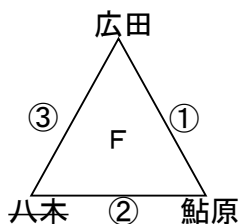

第41回 全日本バレーボール小学生大会淡路地区大会 組み合わせ

〈女子の部〉予選

【志筑小体育館】

【学習小体育館】

勝者は7/25の決勝リーグへ

【石屋小体育館】

【北淡小体育館】

勝者は7/25の決勝リーグへ

【辰美小体育館】

【八木小体育館】

勝者は7/25の決勝リーグへ

〈混合の部〉

【塩田小体育館】

【賀集スポセン体育館】

G1位、G2位とH1位、H2位は7/25へ

〈女子の部〉決勝大会