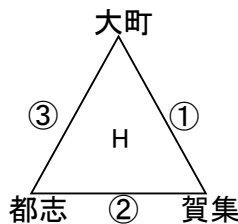

第41回 全日本バレーボール小学生大会淡路地区大会 組み合わせ

〈女子の部〉予選

【志筑小体育館】

【学習小体育館】

勝者は7/25の決勝リーグへ

【石屋小体育館】

【北淡小体育館】

勝者は7/25の決勝リーグへ

【辰美小体育館】

【八木小体育館】

勝者は7/25の決勝リーグへ

〈混合の部〉

【塩田小体育館】

【賀集スポセン体育館】

G1位、G2位とH1位、H2位は7/25へ

〈女子の部〉決勝大会

【いざなぎアリーナ体育館】

女子の部決勝(審判はI3位)

【一宮小体育館】

女子の部3位決定戦(審判はJ3位)

〈混合の部〉決勝大会

【賀集スポセン体育館】