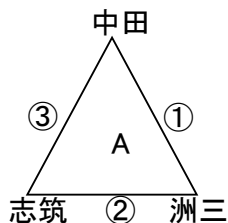

第41回 全日本バレーボール小学生大会淡路地区大会 組み合わせ

〈女子の部〉予選

【志筑小体育館】

【学習小体育館】

勝者は7/25の決勝リーグへ

【石屋小体育館】

【北淡小体育館】

勝者は7/25の決勝リーグへ

【辰美小体育館】

【八木小体育館】

勝者は7/25の決勝リーグへ

〈混合の部〉

【塩田小体育館】

【賀集スポセン体育館】

G1位、G2位とH1位、H2位は7/25へ

〈女子の部〉決勝大会