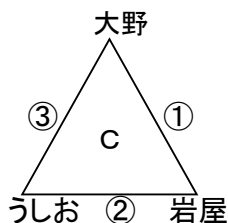

第41回 全日本バレーボール小学生大会淡路地区大会 組み合わせ

〈女子の部〉予選

【志筑小体育館】

【学習小体育館】

勝者は7/25の決勝リーグへ

【石屋小体育館】

【北淡小体育館】

勝者は7/25の決勝リーグへ

【辰美小体育館】

【八木小体育館】

勝者は7/25の決勝リーグへ

〈混合の部〉

【塩田小体育館】

【賀集スポセン体育館】

G1位、G2位とH1位、H2位は7/25へ

〈女子の部〉決勝大会