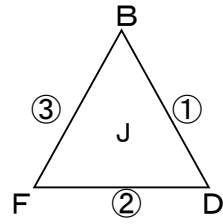

第41回 全日本バレーボール小学生大会淡路地区大会 組み合わせ

〈女子の部〉予選

【志筑小体育館】

【学習小体育館】

勝者は7/25の決勝リーグへ

【石屋小体育館】

【北淡小体育館】

勝者は7/25の決勝リーグへ

【辰美小体育館】

【八木小体育館】

勝者は7/25の決勝リーグへ

〈混合の部〉

【塩田小体育館】

【賀集スポセン体育館】

G1位、G2位とH1位、H2位は7/25へ

〈女子の部〉決勝大会

【いざなぎアリーナ体育館】

女子の部決勝(審判はI3位)

【一宮小体育館】

女子の部3位決定戦(審判はJ3位)

〈混合の部〉決勝大会

【賀集スポセン体育館】