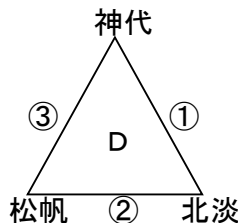

第41回 全日本バレーボール小学生大会淡路地区大会 組み合わせ

〈女子の部〉予選

【志筑小体育館】

【学習小体育館】

勝者は7/25の決勝リーグへ

【石屋小体育館】

【北淡小体育館】

勝者は7/25の決勝リーグへ

【辰美小体育館】

【八木小体育館】

勝者は7/25の決勝リーグへ

〈混合の部〉

【塩田小体育館】

【賀集スポセン体育館】

G1位、G2位とH1位、H2位は7/25へ

〈女子の部〉決勝大会