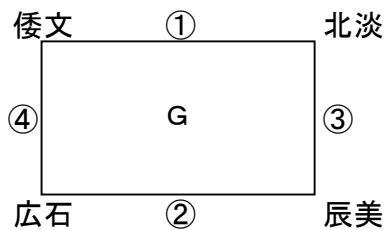

E1位とF1位は10/4へ

【福良小学校体育館】