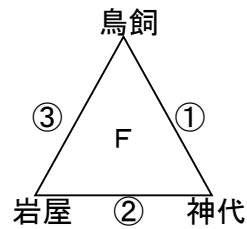

【神代小学校体育館】