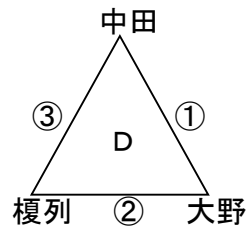

第45回 淡路小学生バレーボール選手権大会 組み合わせ

【広田小学校体育館】

【阿万小学校体育館】

A1位とB1位は10/4へ

【松帆小学校体育館】

【榎列小学校体育館】

C1位とD1位は10/4へ

【八木小学校体育館】