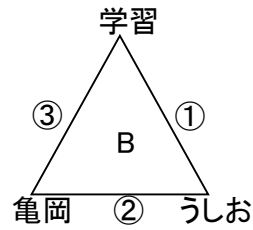

第45回 淡路小学生バレーボール選手権大会 組み合わせ

【広田小学校体育館】

【阿万小学校体育館】

A1位とB1位は10/4へ

【松帆小学校体育館】

【榎列小学校体育館】

C1位とD1位は10/4へ

【八木小学校体育館】