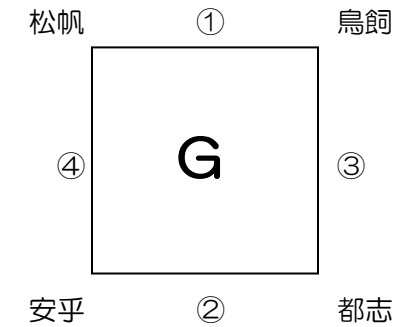

第4回淡路小学生バレーボール優勝大会組み合わせ表

【1部：予選】 * 審判は、試合をしていないチームで行う。

志筑小学校体育館（主会場）

中田小学校体育館

一宮小学校体育館

※各ゾーンの1位チームが決勝リーグに進出する。

【1部：決勝リーグ】 *フリー抽選 * 審判は、試合をしていないチームで行う。

志筑小学校体育館（主会場）

【2部：予選】 * 審判は、右隣のチームで行う。

学習小学校体育館（主会場）

塩田小学校体育館

北淡小学校体育館

富島体育センター

※各ゾーンの1位チームが決勝トーナメントに進出する。

【2部：決勝トーナメント】 *フリー抽選

学習小学校体育館（主会場）