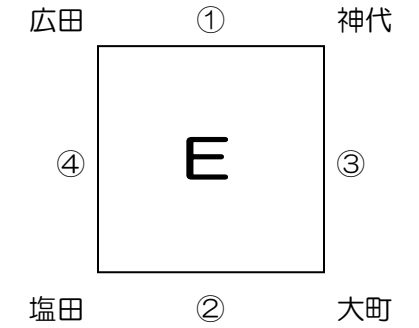

第4回淡路小学生バレーボール優勝大会組み合わせ表

【1部：予選】 * 審判は、試合をしていないチームで行う。

志筑小学校体育館（主会場）

中田小学校体育館

一宮小学校体育館

※各ゾーンの1位チームが決勝リーグに進出する。

【1部：決勝リーグ】 *フリー抽選 * 審判は、試合をしていないチームで行う。

志筑小学校体育館（主会場）

【2部：予選】 * 審判は、右隣のチームで行う。

学習小学校体育館（主会場）

塩田小学校体育館

北淡小学校体育館

富島体育センター

※各ゾーンの1位チームが決勝トーナメントに進出する。

【2部：決勝トーナメント】 *フリー抽選

学習小学校体育館（主会場）