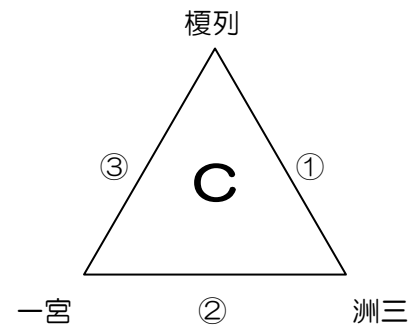

第4回淡路小学生バレーボール優勝大会組み合わせ表

【1部：予選】 * 審判は、試合をしていないチームで行う。

志筑小学校体育館（主会場）

中田小学校体育館

一宮小学校体育館

※各ゾーンの1位チームが決勝リーグに進出する。

【1部：決勝リーグ】 *フリー抽選 * 審判は、試合をしていないチームで行う。

志筑小学校体育館（主会場）

【2部：予選】 * 審判は、右隣のチームで行う。

学習小学校体育館（主会場）

塩田小学校体育館

北淡小学校体育館

富島体育センター

※各ゾーンの1位チームが決勝トーナメントに進出する。

【2部：決勝トーナメント】 *フリー抽選

学習小学校体育館（主会場）