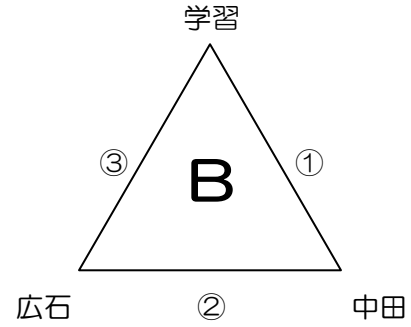

第4回淡路小学生バレーボール優勝大会組み合わせ表

【1部：予選】 * 審判は、試合をしていないチームで行う。

志筑小学校体育館（主会場）

中田小学校体育館

一宮小学校体育館

※各ゾーンの1位チームが決勝リーグに進出する。

【1部：決勝リーグ】 *フリー抽選 * 審判は、試合をしていないチームで行う。

志筑小学校体育館（主会場）

【2部：予選】 * 審判は、右隣のチームで行う。

学習小学校体育館（主会場）

塩田小学校体育館

北淡小学校体育館

富島体育センター

※各ゾーンの1位チームが決勝トーナメントに進出する。

【2部：決勝トーナメント】 *フリー抽選

学習小学校体育館（主会場）