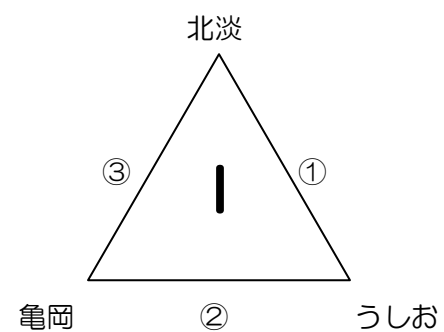

第4回淡路小学生バレーボール優勝大会組み合わせ表

【1部：予選】 * 審判は、試合をしていないチームで行う。

志筑小学校体育館（主会場）

中田小学校体育館

一宮小学校体育館

※各ゾーンの1位チームが決勝リーグに進出する。

【1部：決勝リーグ】 *フリー抽選 * 審判は、試合をしていないチームで行う。

志筑小学校体育館（主会場）

【2部：予選】 * 審判は、右隣のチームで行う。

学習小学校体育館（主会場）

塩田小学校体育館

北淡小学校体育館

富島体育センター

※各ゾーンの1位チームが決勝トーナメントに進出する。

【2部：決勝トーナメント】 *フリー抽選

学習小学校体育館（主会場）

【3部：予選】 * 審判は、試合をしていないチームで行う。

八木小学校体育館（主会場）

阿万小学校体育館

※各ゾーンの1位チームが決勝トーナメントに進出する。

【3部：決勝トーナメント】

八木小学校体育館（主会場）