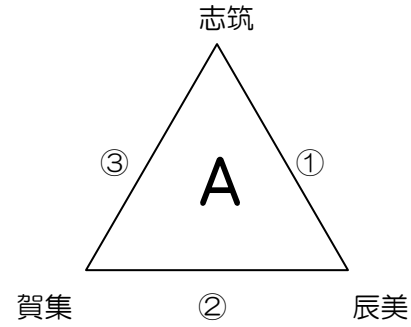

第4回淡路小学生バレーボール優勝大会組み合わせ表

【1部：予選】 * 審判は、試合をしていないチームで行う。

志筑小学校体育館（主会場）

中田小学校体育館

一宮小学校体育館

※各ゾーンの1位チームが決勝リーグに進出する。

【1部：決勝リーグ】 *フリー抽選 * 審判は、試合をしていないチームで行う。

志筑小学校体育館（主会場）

【2部：予選】 * 審判は、右隣のチームで行う。

学習小学校体育館（主会場）

塩田小学校体育館

北淡小学校体育館

富島体育センター

※各ゾーンの1位チームが決勝トーナメントに進出する。

【2部：決勝トーナメント】 *フリー抽選

学習小学校体育館（主会場）