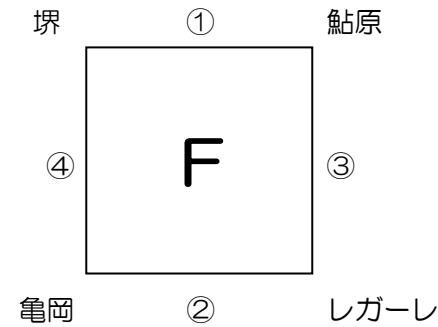

第4回淡路小学生バレーボール優勝大会組み合わせ表

【1部：予選】 * 審判は、試合をしていないチームで行う。

志筑小学校体育館（主会場）

中田小学校体育館

一宮小学校体育館

※各ゾーンの1位チームが決勝リーグに進出する。

【1部：決勝リーグ】 *フリー抽選 * 審判は、試合をしていないチームで行う。

志筑小学校体育館（主会場）

【2部：予選】 * 審判は、右隣のチームで行う。

学習小学校体育館（主会場）

塩田小学校体育館

北淡小学校体育館

富島体育センター

※各ゾーンの1位チームが決勝トーナメントに進出する。

【2部：決勝トーナメント】 *フリー抽選

学習小学校体育館（主会場）