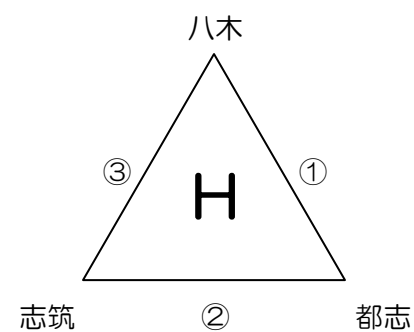

第4回淡路小学生バレーボール優勝大会組み合わせ表

【1部：予選】 * 審判は、試合をしていないチームで行う。

志筑小学校体育館（主会場）

中田小学校体育館

一宮小学校体育館

※各ゾーンの1位チームが決勝リーグに進出する。

【1部：決勝リーグ】 *フリー抽選 * 審判は、試合をしていないチームで行う。

志筑小学校体育館（主会場）

【2部：予選】 * 審判は、右隣のチームで行う。

学習小学校体育館（主会場）

塩田小学校体育館

北淡小学校体育館

富島体育センター

※各ゾーンの1位チームが決勝トーナメントに進出する。

【2部：決勝トーナメント】 *フリー抽選

学習小学校体育館（主会場）

【3部：予選】 * 審判は、試合をしていないチームで行う。

八木小学校体育館（主会場）

阿万小学校体育館

※各ゾーンの1位チームが決勝トーナメントに進出する。

【3部：決勝トーナメント】

八木小学校体育館（主会場）