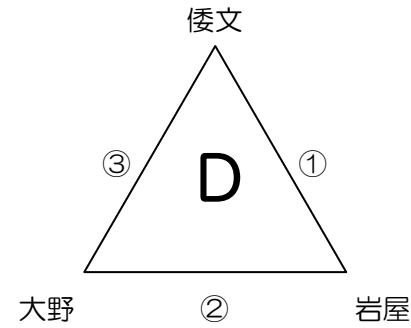

第4回淡路小学生バレーボール優勝大会組み合わせ表

【1部：予選】 * 審判は、試合をしていないチームで行う。

志筑小学校体育館（主会場）

中田小学校体育館

一宮小学校体育館

※各ゾーンの1位チームが決勝リーグに進出する。

【1部：決勝リーグ】 *フリー抽選 * 審判は、試合をしていないチームで行う。

志筑小学校体育館（主会場）

【2部：予選】 * 審判は、右隣のチームで行う。

学習小学校体育館（主会場）

塩田小学校体育館

北淡小学校体育館

富島体育センター

※各ゾーンの1位チームが決勝トーナメントに進出する。

【2部：決勝トーナメント】 *フリー抽選

学習小学校体育館（主会場）