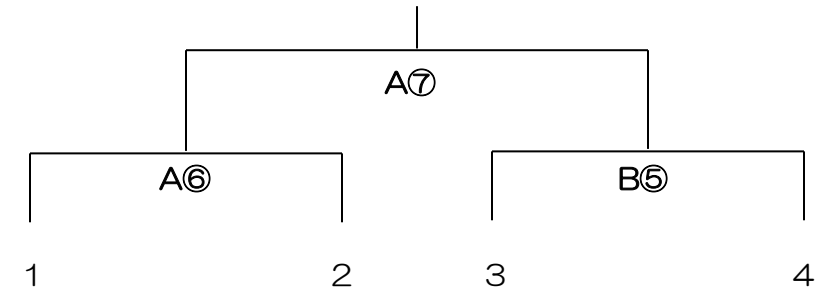

第43回淡路小学生バレーボール優勝大会組み合わせ表（2部）

学習小学校体育館

決勝トーナメント（学習小学校体育館） *フリー抽選

*A⑥の審判は、A⑤の敗者チームで、B⑤の審判は、B④の敗者チームで行う。

*決勝（A⑦）の審判は、A⑥、B⑤の敗者2チームで行う。

浦小学校体育館