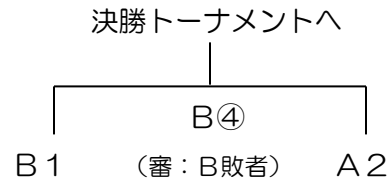

第43回淡路小学生バレーボール優勝大会組み合わせ表（2部）

学習小学校体育館

決勝トーナメント（学習小学校体育館） *フリー抽選

*A⑥の審判は、A⑤の敗者チームで、B⑤の審判は、B④の敗者チームで行う。

*決勝（A⑦）の審判は、A⑥、B⑤の敗者2チームで行う。

浦小学校体育館