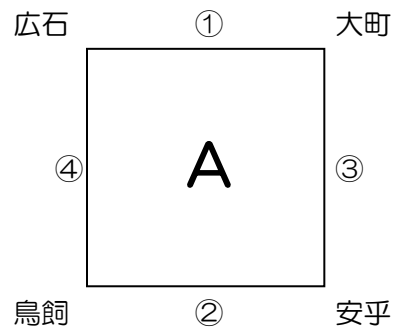

第43回淡路小学生バレーボール優勝大会組み合わせ表（2部）

学習小学校体育館

決勝トーナメント（学習小学校体育館） *フリー抽選

*A⑥の審判は、A⑤の敗者チームで、B⑤の審判は、B④の敗者チームで行う。

*決勝（A⑦）の審判は、A⑥、B⑤の敗者2チームで行う。

浦小学校体育館