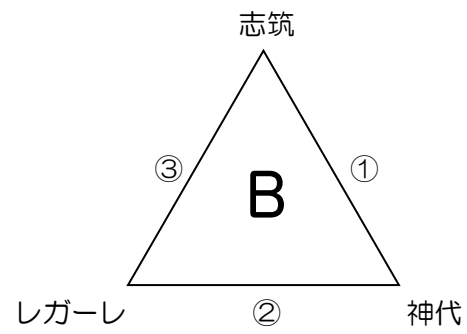

第43回淡路小学生バレーボール優勝大会組み合わせ表（2部）

学習小学校体育館

決勝トーナメント（学習小学校体育館） *フリー抽選

*A⑥の審判は、A⑤の敗者チームで、B⑤の審判は、B④の敗者チームで行う。

*決勝（A⑦）の審判は、A⑥、B⑤の敗者2チームで行う。

浦小学校体育館