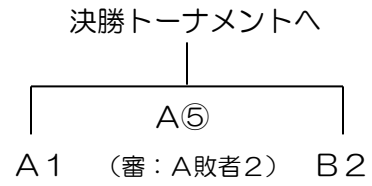

第43回淡路小学生バレーボール優勝大会組み合わせ表（2部）

学習小学校体育館

決勝トーナメント（学習小学校体育館） *フリー抽選

*A⑥の審判は、A⑤の敗者チームで、B⑤の審判は、B④の敗者チームで行う。

*決勝（A⑦）の審判は、A⑥、B⑤の敗者2チームで行う。

浦小学校体育館