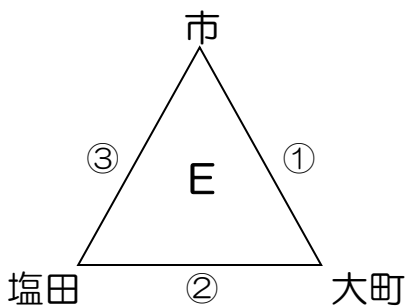

第39回

全日本バレーボール小学生大会淡路地区大会

【都志小学校】

【鮎原小学校】

【鳥飼小学校】

【志筑小学校】

【決勝大会】 5/11 (土) 会場：都志小学校

※決勝大会1回戦は、各会場の1位のチームどうしが当たらないように抽選をする。また、同じ会場から上がったチームどうしが当たらないように抽選をする。

<各試合審判について>

- ①第2試合の2チームで
- ②第1試合の負けチームで
- ③第2試合の負けチームで
- ④決勝戦：第2試合の負け2チームで
県大会出場順位決定戦：第1試合の負け2チームで