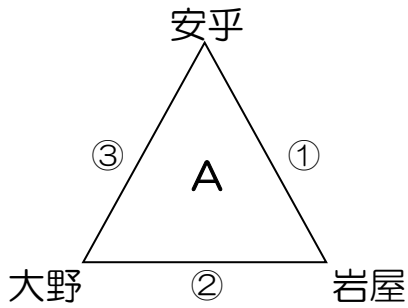

第39回

全日本バレーボール小学生大会淡路地区大会

【都志小学校】

【鮎原小学校】

【鳥飼小学校】

【志筑小学校】

【決勝大会】 5/11 (土) 会場：都志小学校

※決勝大会1回戦は、各会場の1位のチームどうしが当たらないように抽選をする。また、同じ会場から上がったチームどうしが当たらないように抽選をする。

<各試合審判について>

- ①第2試合の2チームで
- ②第1試合の負けチームで
- ③第2試合の負けチームで
- ④決勝戦：第2試合の負け2チームで
県大会出場順位決定戦：第1試合の負け2チームで