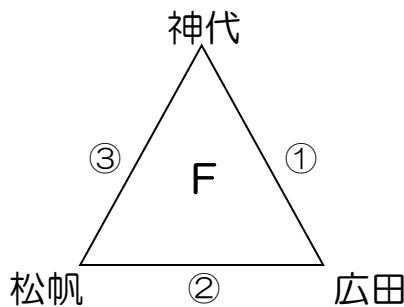

第39回

全日本バレーボール小学生大会淡路地区大会

【都志小学校】

【鮎原小学校】

【鳥飼小学校】

【志筑小学校】

【決勝大会】 5/11 (土) 会場：都志小学校

※決勝大会1回戦は、各会場の1位のチームどうしが当たらないように抽選をする。また、同じ会場から上がったチームどうしが当たらないように抽選をする。

<各試合審判について>

- ①第2試合の2チームで
- ②第1試合の負けチームで
- ③第2試合の負けチームで
- ④決勝戦：第2試合の負け2チームで
県大会出場順位決定戦：第1試合の負け2チームで