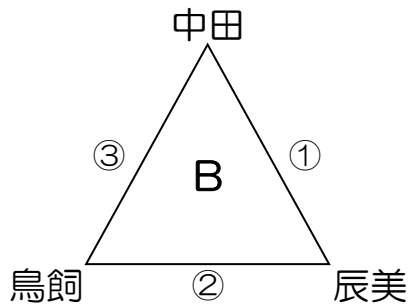

第39回

全日本バレーボール小学生大会淡路地区大会

【都志小学校】

【鮎原小学校】

【鳥飼小学校】

【志筑小学校】

【決勝大会】 5/11 (土) 会場：都志小学校

※決勝大会1回戦は、各会場の1位のチームどうしが当たらないように抽選をする。また、同じ会場から上がったチームどうしが当たらないように抽選をする。

<各試合審判について>

- ①第2試合の2チームで
- ②第1試合の負けチームで
- ③第2試合の負けチームで
- ④決勝戦：第2試合の負け2チームで
県大会出場順位決定戦：第1試合の負け2チームで