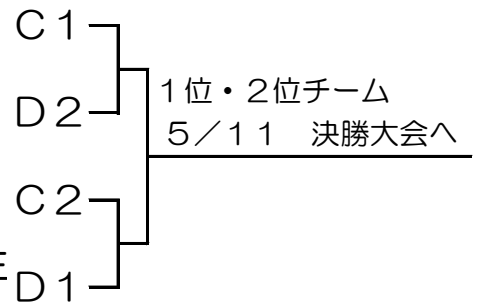

第39回

全日本バレーボール小学生大会淡路地区大会

【都志小学校】

【鮎原小学校】

【鳥飼小学校】

【志筑小学校】

【決勝大会】 5/11 (土) 会場：都志小学校

※決勝大会1回戦は、各会場の1位のチームどうしが当たらないように抽選をする。また、同じ会場から上がったチームどうしが当たらないように抽選をする。

<各試合審判について>

- ①第2試合の2チームで
- ②第1試合の負けチームで
- ③第2試合の負けチームで
- ④決勝戦：第2試合の負け2チームで
県大会出場順位決定戦：第1試合の負け2チームで