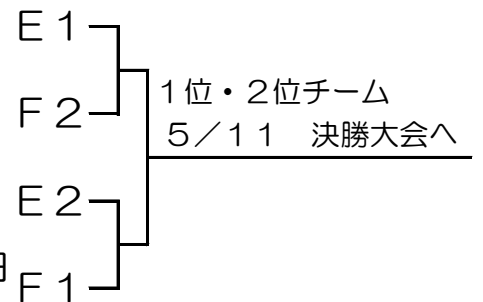

第39回

全日本バレーボール小学生大会淡路地区大会

【都志小学校】

【鮎原小学校】

【鳥飼小学校】

【志筑小学校】

【決勝大会】 5/11 (土) 会場：都志小学校

※決勝大会1回戦は、各会場の1位のチームどうしが当たらないように抽選をする。また、同じ会場から上がったチームどうしが当たらないように抽選をする。

<各試合審判について>

- ①第2試合の2チームで
- ②第1試合の負けチームで
- ③第2試合の負けチームで
- ④決勝戦：第2試合の負け2チームで
県大会出場順位決定戦：第1試合の負け2チームで