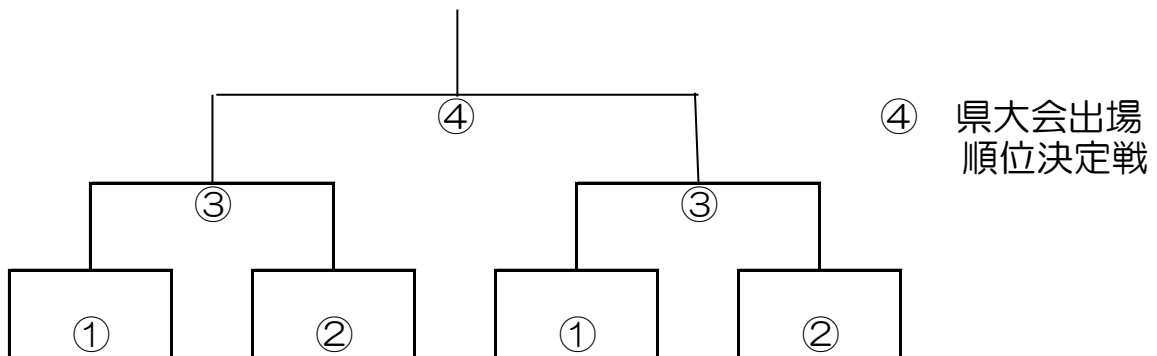

第39回

全日本バレーボール小学生大会淡路地区大会

【都志小学校】

【鮎原小学校】

【鳥飼小学校】

【志筑小学校】

【決勝大会】 5/11 (土) 会場：都志小学校

※決勝大会1回戦は、各会場の1位のチームどうしが当たらないように抽選をする。また、同じ会場から上がったチームどうしが当たらないように抽選をする。

<各試合審判について>

- ①第2試合の2チームで
- ②第1試合の負けチームで
- ③第2試合の負けチームで
- ④決勝戦：第2試合の負け2チームで
県大会出場順位決定戦：第1試合の負け2チームで