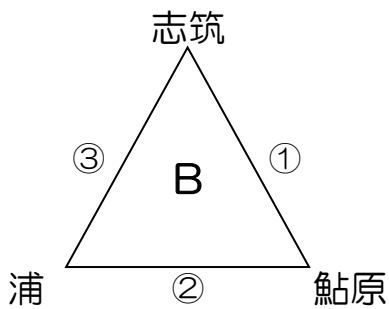

第39回

全日本バレーボール小学生大会淡路地区大会

【都志小学校】

【鮎原小学校】

【鳥飼小学校】

【志筑小学校】

【決勝大会】 5/11 (土) 会場：都志小学校

※決勝大会1回戦は、各会場の1位のチームどうしが当たらないように抽選をする。また、同じ会場から上がったチームどうしが当たらないように抽選をする。

<各試合審判について>

- ①第2試合の2チームで
- ②第1試合の負けチームで
- ③第2試合の負けチームで
- ④決勝戦：第2試合の負け2チームで
県大会出場順位決定戦：第1試合の負け2チームで