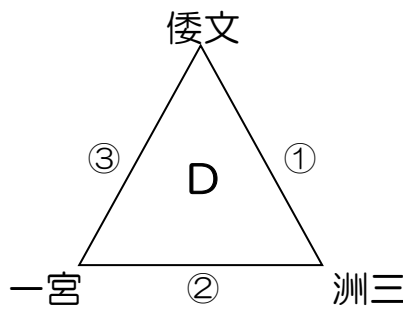

第39回

全日本バレーボール小学生大会淡路地区大会

【都志小学校】

【鮎原小学校】

【鳥飼小学校】

【志筑小学校】

【決勝大会】 5/11 (土) 会場：都志小学校

※決勝大会1回戦は、各会場の1位のチームどうしが当たらないように抽選をする。また、同じ会場から上がったチームどうしが当たらないように抽選をする。

<各試合審判について>

- ①第2試合の2チームで
- ②第1試合の負けチームで
- ③第2試合の負けチームで
- ④決勝戦：第2試合の負け2チームで
県大会出場順位決定戦：第1試合の負け2チームで