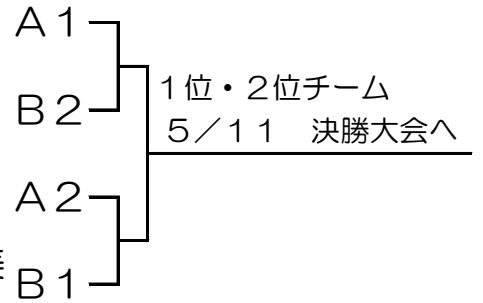

第39回

全日本バレーボール小学生大会淡路地区大会

【都志小学校】

【鮎原小学校】

【鳥飼小学校】

【志筑小学校】

【決勝大会】 5/11 (土) 会場：都志小学校

※決勝大会1回戦は、各会場の1位のチームどうしが当たらないように抽選をする。また、同じ会場から上がったチームどうしが当たらないように抽選をする。

<各試合審判について>

- ①第2試合の2チームで
- ②第1試合の負けチームで
- ③第2試合の負けチームで
- ④決勝戦：第2試合の負け2チームで
県大会出場順位決定戦：第1試合の負け2チームで