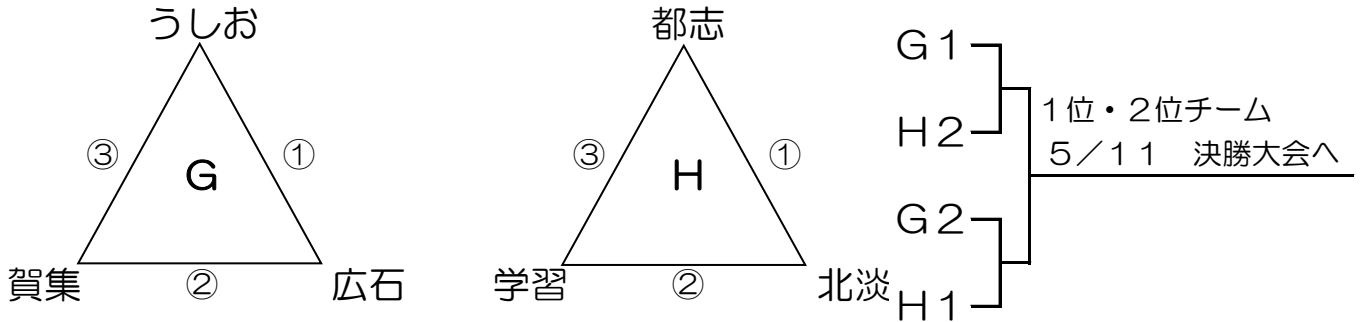

第39回

全日本バレーボール小学生大会淡路地区大会

【都志小学校】

【鮎原小学校】

【鳥飼小学校】

【志筑小学校】

【決勝大会】 5/11 (土) 会場：都志小学校

※決勝大会1回戦は、各会場の1位のチームどうしが当たらないように抽選をする。また、同じ会場から上がったチームどうしが当たらないように抽選をする。

<各試合審判について>

- ①第2試合の2チームで
- ②第1試合の負けチームで
- ③第2試合の負けチームで
- ④決勝戦：第2試合の負け2チームで
県大会出場順位決定戦：第1試合の負け2チームで